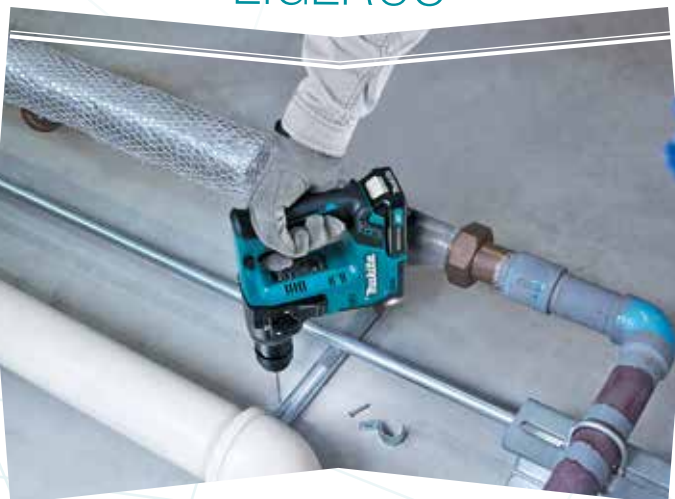

MARTILLOS LIGEROS

HR140DSMJ

0-850 rpm

Hormigón 14 mm

Acero 10 mm

Madera 13 mm

1,0 J

2,6 kg

2 baterías 4,0 Ah

Cargador rápido

Maletín MakPac

Empuñadura auxiliar

Tope de profundidad

HR140DSAE1

0-850 rpm

Hormigón 14 mm

Acero 10 mm

Madera 13 mm

1,0 J

1,9 kg

2 baterías 2,0 Ah

Cargador rápido

Maletín de accesorios

Empuñadura auxiliar

Tope de profundidad